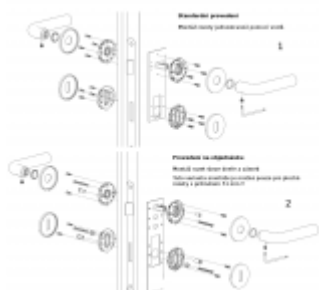

Sada kování lze objednat také bez spodních rozet pro klíč nebo s WC kličkou.

Rozety s WC kličkou můžete vybrat [zde](#).

**Rozety se standardně montují jednostranně pomocí vrtů. Lze objednat provedení montáž rozet skrze dveře a zámek. Tato varianta montáže je možná pouze pro ploché rozety s průměrem 51 mm.**