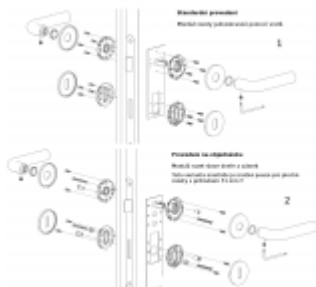

Sada kování lze objednat také bez spodních rozet pro klíč nebo s WC kličkou.

Rozety s WC kličkou můžete vybrat [zde](#).

**Rozety se standardně montují jednostranně pomocí vrtů. Lze objednat provedení montáž rozet skrze dveře a zámek. Tato varianta montáže je možná pouze pro ploché rozety s průměrem 51 mm.**