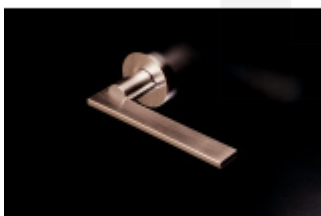

Produktový list

platný k 4. 11. 2024

luxusnikovani.cz
DELIVERED BY EFB

OLIVARI Open nízká rozeta

OLIVARI 

Design: OMA/Rem Koolhaas

Pár klik na dveře včetně rozet pod kliku a pro klíč.

Materiál: masivní mosaz s povrchovými úpravami

Superfinish povrchy mají záruku 10 let na povrchovou úpravu.

Sada kování lze objednat také bez spodních rozet pro klíč nebo s WC klíčkou.

Rozety s WC klíčkou můžete vybrat [zde](#).

Rozety se standardně montují jednostranně pomocí vrtů. Lze objednat provedení montáž rozet skrze dveře a zámek. Tato varianta montáže je možná pouze pro ploché rozety s průměrem 51 mm.

Chrom leštěný

[OLIVARI Open nízká rozeta Chrom leštěný, Bez rozety/otvoru pro klíč](#)

DETAIL

Termín bude prověřen u dodavatele

4 629 Kč bez DPH
5 601,09 Kč s DPH

OLIVARI Open nízká rozeta
Chrom leštěný, Cylindrická vložka

OLIVARI Open nízká rozeta
Chrom leštěný / chrom matný, Bez rozety/otvoru pro klíč

DETAIL

Termín bude prověřen u dodavatele

4 803 Kč bez DPH
5 811,63 Kč s DPH

OLIVARI Open nízká rozeta
Chrom leštěný / chrom matný, Cylindrická vložka