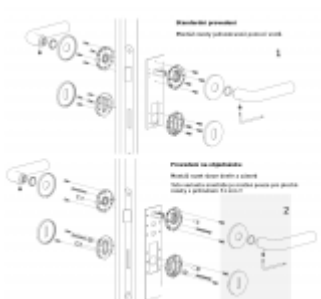

Produktový list

platný k 4. 11. 2024

luxusnikovani.cz
DELIVERED BY EFB

OLIVARI Open nízká rozeta

OLIVARI 

Design: OMA/Rem Koolhaas

Pár klik na dveře včetně rozet pod kliku a pro klíč.

Materiál: masivní mosaz s povrchovými úpravami

Superfinish povrchy mají záruku 10 let na povrchovou úpravu.

Sada kování lze objednat také bez spodních rozet pro klíč nebo s WC klíčkou.

Rozety s WC klíčkou můžete vybrat [zde](#).

Rozety se standardně montují jednostranně pomocí vrtů. Lze objednat provedení montáž rozet skrze dveře a zámek. Tato varianta montáže je možná pouze pro ploché rozety s průměrem 51 mm.