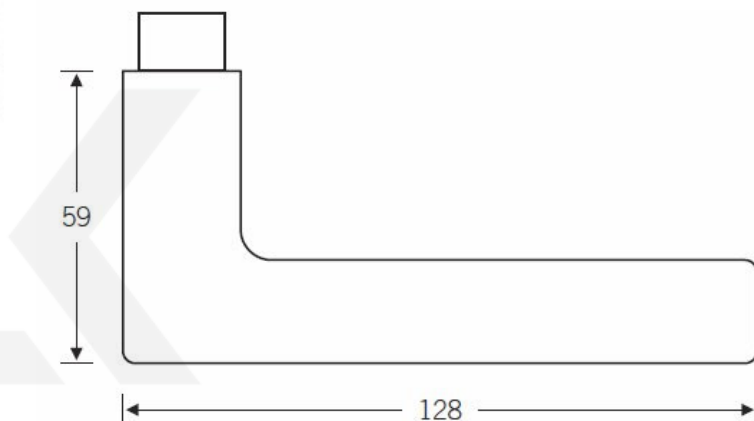

Produktový list

platný k 1. 9. 2024

luxusnikovani.cz
DELIVERED BY EFB

Kování FSB 12 1005 ASL

FSB

Design: Johannes Potente

Na trhu je mnoho klik, které mají klínovitý tvar. Skoro každý výrobce má podobný tvar ve své nabídce. První originál této kliky byl pravděpodobně vyroben profesorem Maxem Burchhartzem. Verze FSB upravená Johannesem Potentem je charakteristická štíhlými proporcemi.