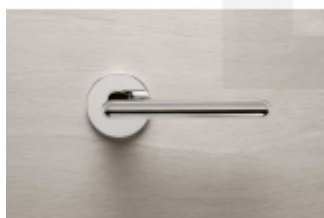

Produktový list

platný k 22. 7. 2024

luxusnikovani.cz
DELIVERED BY EFB

OLIVARI Lucy nízká rozeta

OLIVARI 

Design: Patricia Urquiola

Pár klik na dveře včetně rozet pod kliku a pro klíč.

Materiál: masivní mosaz s povrchovými úpravami

Superfinish povrchy mají záruku 10 let na povrchovou úpravu.

Sada kování lze objednat také bez spodních rozet pro klíč nebo s WC klíčkou.

Rozety s WC klíčkou můžete vybrat [zde](#).

Rozety se standardně montují jednostranně pomocí vrtů. Lze objednat provedení montáž rozet skrze dveře a zámek. Tato varianta montáže je možná pouze pro ploché rozety s průměrem 51 mm.

Chrom leštěný

[OLIVARI Lucy nízká rozeta Chrom leštěný, Bez rozety/otvoru pro klíč](#)

DETAIL

Termín bude prověřen u dodavatele

125,23 € bez DPH
151,53 € s DPH

OLIVARI Lucy nízká rozeta
Chrom leštěný, Obyčejný klíč