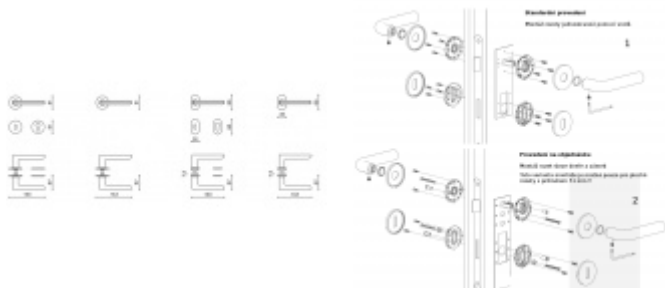

Produktový list

platný k 22. 7. 2024

luxusnikovani.cz
DELIVERED BY EFB

OLIVARI Lucy nízká rozeta

OLIVARI 

Design: Patricia Urquiola

Pár klik na dveře včetně rozet pod kliku a pro klíč.

Materiál: masivní mosaz s povrchovými úpravami

Superfinish povrchy mají záruku 10 let na povrchovou úpravu.

Sada kování lze objednat také bez spodních rozet pro klíč nebo s WC klíčkou.

Rozety s WC klíčkou můžete vybrat [zde](#).

Rozety se standardně montují jednostranně pomocí vrtů. Lze objednat provedení montáž rozet skrze dveře a zámek. Tato varianta montáže je možná pouze pro ploché rozety s průměrem 51 mm.