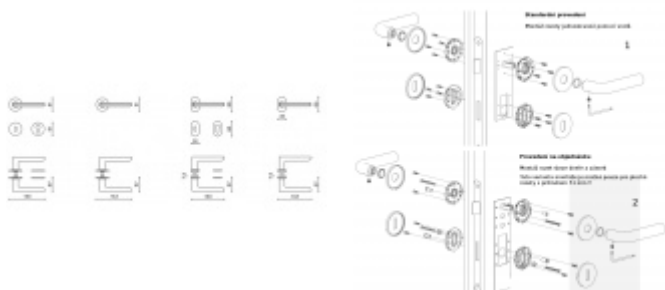

Produktový list

platný k 3. 7. 2024

luxusnikovani.cz
DELIVERED BY EFB

OLIVARI Lucy nízká rozeta

OLIVARI 

Design: Patricia Urquiola

Pár klik na dveře včetně rozet pod kliku a pro klíč.

Materiál: masivní mosaz s povrchovými úpravami

Superfinish povrchy mají záruku 10 let na povrchovou úpravu.

Sada kování lze objednat také bez spodních rozet pro klíč nebo s WC klíčkou.

Rozety s WC klíčkou můžete vybrat [zde](#).

Rozety se standardně montují jednostranně pomocí vrtů. Lze objednat provedení montáž rozet skrze dveře a zámek. Tato varianta montáže je možná pouze pro ploché rozety s průměrem 51 mm.