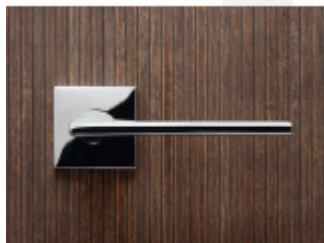

Bílá matná

[OLIVARI Lotus Q nízká hranatá rozeta](#)

[Bílá matná, Bez rozety/otvoru pro klíč](#)

DETAIL

Termín bude prověřen u dodavatele

2 698 Kč bez DPH
3 264,58 Kč s DPH

[OLIVARI Lotus Q nízká hranatá rozeta](#)

[Bílá matná, Obyčejný klíč](#)

DETAIL

Termín bude prověřen u dodavatele

3 184 Kč bez DPH
3 852,64 Kč s DPH