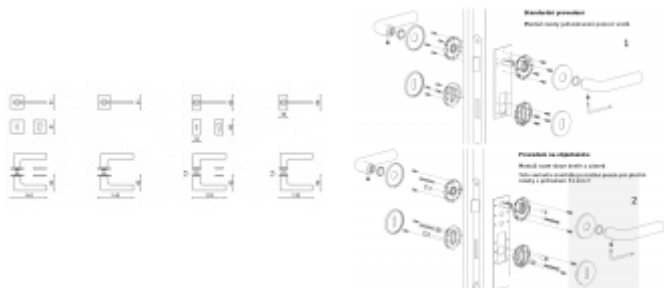

Superfinish povrchy mají záruku 10 let na povrchovou úpravu.

Sada kování lze objednat také bez spodních rozet pro klíč nebo s WC klíčkou.

Rozety s WC klíčkou můžete vybrat [zde](#).

Rozety se standardně montují jednostranně pomocí vrtů. Lze objednat provedení montáž rozet skrze dveře a zámek. Tato varianta montáže je možná pouze pro ploché rozety s průměrem 51 mm.