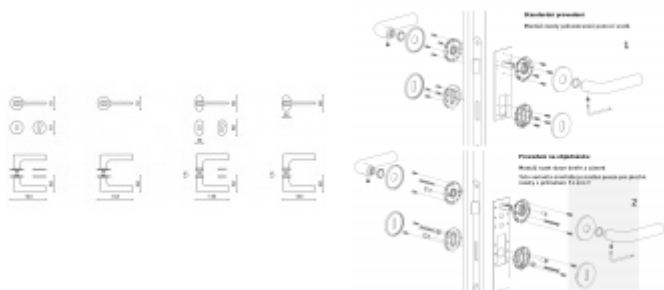

Produktový list

platný k 22. 7. 2024

luxusnikovani.cz
DELIVERED BY EFB

OLIVARI Lotus nízká rozeta

OLIVARI

Design: Javier Lopez

Pár klik na dveře včetně rozet pod kliku a pro klíč.

Materiál: masivní mosaz s povrchovými úpravami

Superfinish povrchy mají záruku 10 let na povrchovou úpravu.

Sada kování lze objednat také bez spodních rozet pro klíč nebo s WC kličkou.

Sadu s WC kličkou je nutné objednat samostatně. Vyberte set kování bez spodních rozet a do objednávky přidejte WC zamykání Olivari dle výběru [zde](#).

Rozety se standardně montují jednostranně pomocí vrtů na plochu dveří. Standardně montáž neprobíhá skrz dveře a zámek.

Pro projekty s vyšším provozem a větším zatížením dveří lze však objednat rozety připravené pro montáž skrz dveře a zámek.

Na objednávku je možné dodat kování s úzkou rozetou pro hliníkové nebo rámové dveře.

Detaily naleznete níže v části "Přílohy".

Pro objednání kování s úzkou rozetou nebo montáž skrz dveře prosím kontaktujte naše [obchodní oddělení](#).