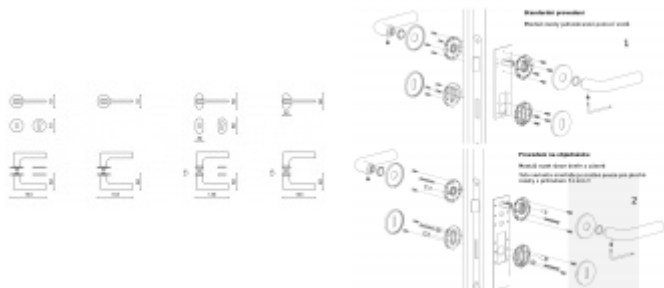

Produktový list

platný k 3. 11. 2024

luxusnikovani.cz
DELIVERED BY EFB

OLIVARI Lotus nízká rozeta

OLIVARI

Design: Javier Lopez

Pár klik na dveře včetně rozet pod kliku a pro klíč.

Materiál: masivní mosaz s povrchovými úpravami

Superfinish povrchy mají záruku 10 let na povrchovou úpravu.

Sada kování lze objednat také bez spodních rozet pro klíč nebo s WC klíčkou.

Sadu s WC klíčkou je nutné objednat samostatně. Vyberte set kování bez spodních rozet a do objednávky přidejte WC zamykání Olivari dle výběru [zde](#).

Rozety se standardně montují jednostranně pomocí vrtů na plochu dveří. Standardně montáž neprobíhá skrz dveře a zámek.

Pro projekty s vyšším provozem a větším zatížením dveří lze však objednat rozety připravené pro montáž skrz dveře a zámek.

Na objednávku je možné dodat kování s úzkou rozetou pro hliníkové nebo rámové dveře.

Detaily naleznete níže v části "Přílohy".

Pro objednání kování s úzkou rozetou nebo montáž skrz dveře prosím kontaktujte naše [obchodní oddělení](#).