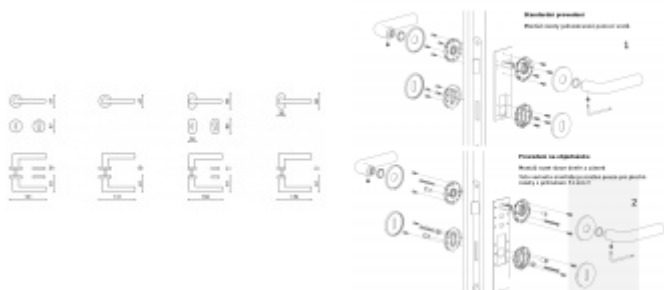

Rozety se standardně montují jednostranně pomocí vrtů na plochu dveří. Standardně montáž neprobíhá skrz dveře a zámek.

Pro projekty s vyšším provozem a větším zatížením dveří lze však objednat rozety připravené pro montáž skrz dveře a zámek.

Na objednávku je možné dodat kování s úzkou rozetou pro hliníkové nebo rámové dveře.

Detaily naleznete níže v části "Přílohy".

Pro objednání kování s úzkou rozetou nebo montáž skrz dveře prosím kontaktujte naše [obchodní oddělení](#).