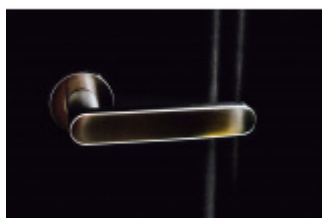

Produktový list

platný k 22. 7. 2024

luxusnikovani.cz
DELIVERED BY EFB

OLIVARI Link

OLIVARI

Design: Piero Lissoni

Pár klik na dveře včetně rozet pod kliku a pro klíč.

Materiál: masivní mosaz s povrchovými úpravami

Superfinish povrchy mají záruku 10 let na povrchovou úpravu.

Sada kování lze objednat také bez spodních rozet pro klíč nebo s WC klikkou.

Sadu s WC klikkou je nutné objednat samostatně. Vyberte set kování bez spodních rozet a do objednávky přidejte WC zamykání Olivari dle výběru [zde](#).

Rozety se standardně montují jednostranně pomocí vrtů na plochu dveří. Standardně montáž neprobíhá skrz dveře a zámek.

Pro projekty s vyšším provozem a větším zatížením dveří lze však objednat rozety připravené pro montáž skrz dveře a zámek.

Na objednávku je možné dodat kování s úzkou rozetou pro hliníkové nebo rámové dveře.

Detaily naleznete níže v části "Přílohy".

Pro objednání kování s úzkou rozetou nebo montáž skrz dveře prosím kontaktujte naše [obchodní oddělení](#).