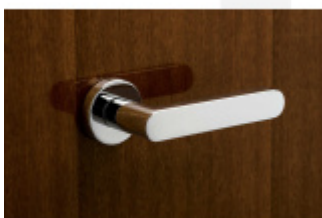

Produktový list

platný k 22. 7. 2024

luxusnikovani.cz
DELIVERED BY EFB

OLIVARI Link

OLIVARI

Design: Piero Lissoni

Pár klik na dveře včetně rozet pod kliku a pro klíč.

Materiál: masivní mosaz s povrchovými úpravami

Superfinish povrchy mají záruku 10 let na povrchovou úpravu.

Sada kování lze objednat také bez spodních rozet pro klíč nebo s WC klikkou.

Sadu s WC klikkou je nutné objednat samostatně. Vyberte set kování bez spodních rozet a do objednávky přidejte WC zamykání Olivari dle výběru [zde](#).

Rozety se standardně montují jednostranně pomocí vrtů na plochu dveří. Standardně montáž neprobíhá skrz dveře a zámek.

Pro projekty s vyšším provozem a větším zatížením dveří lze však objednat rozety připravené pro montáž skrz dveře a zámek.

Na objednávku je možné dodat kování s úzkou rozetou pro hliníkové nebo rámové dveře.

Detaily naleznete níže v části "Přílohy".

Pro objednání kování s úzkou rozetou nebo montáž skrz dveře prosím kontaktujte naše [obchodní oddělení](#).