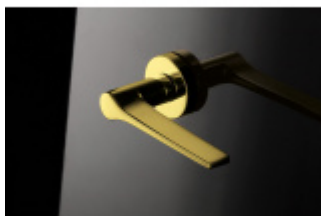

Produktový list

platný k 5. 7. 2024

luxusnikovani.cz
DELIVERED BY EFB

OLIVARI Lama

OLIVARI

Design: Gio Ponti

Pár klik na dveře včetně rozet pod kliku a pro klíč.

Materiál: masivní mosaz s povrchovými úpravami

Superfinish povrchy mají záruku 10 let na povrchovou úpravu.

Sada kování lze objednat také bez spodních rozet pro klíč nebo s WC kličkou.

Sadu s WC kličkou je nutné objednat samostatně. Vyberte set kování bez spodních rozet a do objednávky přidejte WC zamykání Olivari dle výběru [zde](#).

Rozety se standardně montují jednostranně pomocí vrtů na plochu dveří. Standardně montáž neprobíhá skrz dveře a zámek.

Pro projekty s vyšším provozem a větším zatížením dveří lze však objednat rozety připravené pro montáž skrz dveře a zámek.

Na objednávku je možné dodat kování s úzkou rozetou pro hliníkové nebo rámové dveře.

Detaily naleznete níže v části "Přílohy".

Pro objednání kování s úzkou rozetou nebo montáž skrz dveře prosím kontaktujte naše [obchodní oddělení](#).