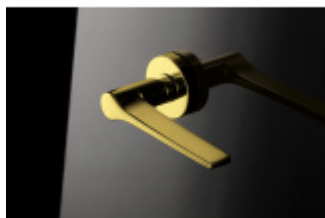

Produktový list

platný k 22. 7. 2024

luxusnikovani.cz
DELIVERED BY EFB

OLIVARI Lama

OLIVARI

Design: Gio Ponti

Pár klik na dveře včetně rozet pod kliku a pro klíč.

Materiál: masivní mosaz s povrchovými úpravami

Superfinish povrchy mají záruku 10 let na povrchovou úpravu.

Sada kování lze objednat také bez spodních rozet pro klíč nebo s WC kličkou.

Sadu s WC kličkou je nutné objednat samostatně. Vyberte set kování bez spodních rozet a do objednávky přidejte WC zamykání Olivari dle výběru [zde](#).

Rozety se standardně montují jednostranně pomocí vrtů na plochu dveří. Standardně montáž neprobíhá skrz dveře a zámek.

Pro projekty s vyšším provozem a větším zatížením dveří lze však objednat rozety připravené pro montáž skrz dveře a zámek.

Na objednávku je možné dodat kování s úzkou rozetou pro hliníkové nebo rámové dveře.

Detaily naleznete níže v části "Přílohy".

Pro objednání kování s úzkou rozetou nebo montáž skrz dveře prosím kontaktujte naše [obchodní oddělení](#).