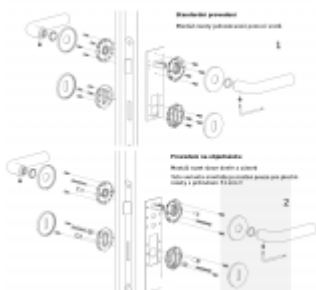

Rozety se standardně montují jednostranně pomocí vrtů na plochu dveří. Standardně montáž neprobíhá skrz dveře a zámek.

Pro projekty s vyšším provozem a větším zatížením dveří lze však objednat rozety připravené pro montáž skrz dveře a zámek.

Na objednávku je možné dodat kování s úzkou rozetou pro hliníkové nebo rámové dveře.

Detaily naleznete níže v části "Přílohy".

Pro objednání kování s úzkou rozetou nebo montáž skrz dveře prosím kontaktujte naše [obchodní oddělení](#).