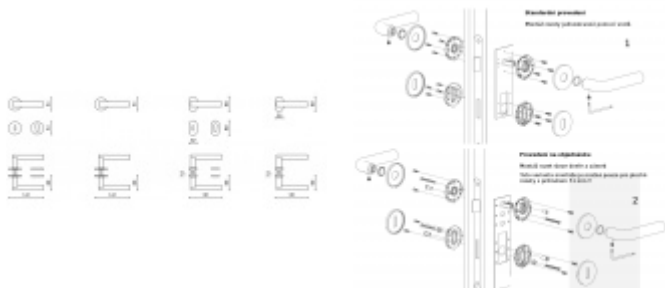

Superfinish povrchy mají záruku 10 let na povrchovou úpravu.

Sada kování lze objednat také bez spodních rozet pro klíč nebo s WC klikkou.

Rozety s WC klikkou můžete vybrat [zde](#).

Rozety se standardně montují jednostranně pomocí vrtů. Lze objednat provedení montáž rozet skrze dveře a zámek. Tato varianta montáže je možná pouze pro ploché rozety s průměrem 51 mm.