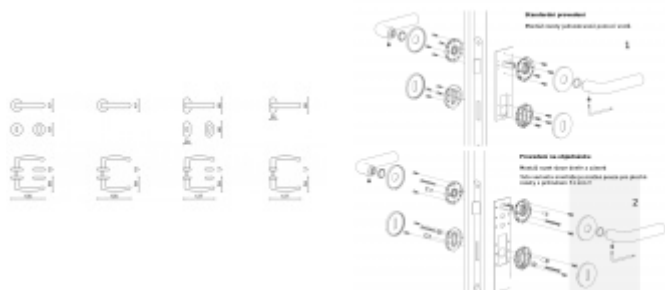

Produktový list

platný k 22. 7. 2024

luxusnikovani.cz
DELIVERED BY EFB

OLIVARI Emilia

OLIVARI 

Design: Penta Associati

Pár klik na dveře včetně rozet pod kliku a pro klíč.

Materiál: masivní mosaz s povrchovými úpravami

Superfinish povrchy mají záruku 10 let na povrchovou úpravu.

Sada kování lze objednat také bez spodních rozet pro klíč nebo s WC klikkou.

Rozety s WC klikkou můžete vybrat [zde](#).

Rozety se standardně montují jednostranně pomocí vrtů. Lze objednat provedení montáž rozet skrze dveře a zámek. Tato varianta montáže je možná pouze pro ploché rozety s průměrem 51 mm.