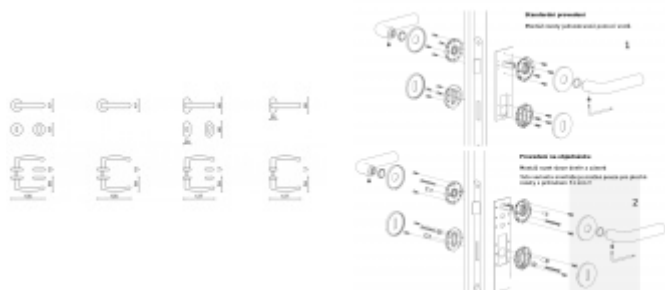

Produktový list

platný k 24. 8. 2024

luxusnikovani.cz
DELIVERED BY EFB

OLIVARI Emilia

OLIVARI 

Design: Penta Associati

Pár klik na dveře včetně rozet pod kliku a pro klíč.

Materiál: masivní mosaz s povrchovými úpravami

Superfinish povrchy mají záruku 10 let na povrchovou úpravu.

Sada kování lze objednat také bez spodních rozet pro klíč nebo s WC klikkou.

Rozety s WC klikkou můžete vybrat [zde](#).

Rozety se standardně montují jednostranně pomocí vrtů. Lze objednat provedení montáž rozet skrze dveře a zámek. Tato varianta montáže je možná pouze pro ploché rozety s průměrem 51 mm.