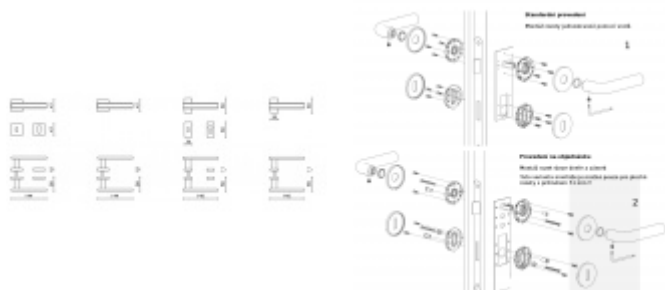

Produktový list

platný k 2. 10. 2024

luxusnikovani.cz
DELIVERED BY EFB

OLIVARI Edge

OLIVARI 

Design: Peter Marino

Pár klik na dveře včetně rozet pod kliku a pro klíč.

Materiál: masivní mosaz s povrchovými úpravami

Superfinish povrchy mají záruku 10 let na povrchovou úpravu.

Sada kování lze objednat také bez spodních rozet pro klíč nebo s WC klikkou.

Rozety s WC klikkou můžete vybrat [zde](#).

Rozety se standardně montují jednostranně pomocí vrtů. Lze objednat provedení montáž rozet skrze dveře a zámek. Tato varianta montáže je možná pouze pro ploché rozety s průměrem 51 mm.