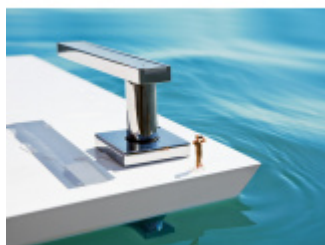

Sada kování lze objednat také bez spodních rozet pro klíč nebo s WC klikkou.

Rozety s WC klikkou můžete vybrat [zde](#).

**Rozety se standardně montují jednostranně pomocí vrtů. Lze objednat provedení montáž rozet skrze dveře a zámek. Tato varianta montáže je možná pouze pro ploché rozety s průměrem 51 mm.**