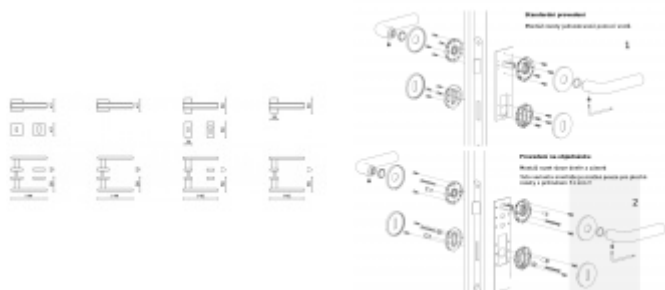

Produktový list

platný k 24. 8. 2024

luxusnikovani.cz
DELIVERED BY EFB

OLIVARI Edge

OLIVARI

Design: Peter Marino

Pár klik na dveře včetně rozet pod kliku a pro klíč.

Materiál: masivní mosaz s povrchovými úpravami

Superfinish povrchy mají záruku 10 let na povrchovou úpravu.

Sada kování lze objednat také bez spodních rozet pro klíč nebo s WC klikkou.

Rozety s WC klikkou můžete vybrat [zde](#).

Rozety se standardně montují jednostranně pomocí vrtů. Lze objednat provedení montáž rozet skrze dveře a zámek. Tato varianta montáže je možná pouze pro ploché rozety s průměrem 51 mm.

Chrom leštěný / corian bílý

OLIVARI Edge
Chrom leštěný / corian bílý, Bez rozety/otvoru pro klíč

DETAIL

Termín bude prověřen u dodavatele

5 754 Kč bez DPH
6 962,34 Kč s DPH