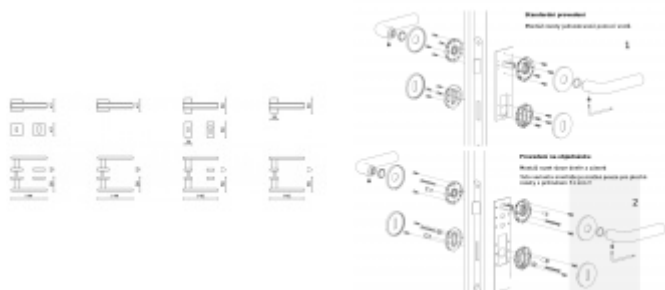

## OLIVARI Edge

OLIVARI 

**Design: Peter Marino**

Pár klik na dveře včetně rozet pod kliku a pro klíč.

Materiál: masivní mosaz s povrchovými úpravami

Superfinish povrchy mají záruku 10 let na povrchovou úpravu.

Sada kování lze objednat také bez spodních rozet pro klíč nebo s WC klikkou.

Rozety s WC klikkou můžete vybrat [zde](#).

**Rozety se standardně montují jednostranně pomocí vrtů. Lze objednat provedení montáž rozet skrze dveře a zámek. Tato varianta montáže je možná pouze pro ploché rozety s průměrem 51 mm.**