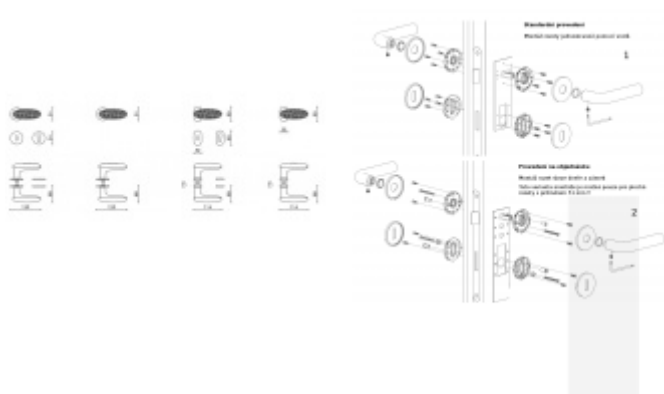

Sada kování lze objednat také bez spodních rozet pro klíč nebo s WC kličkou.

Rozety s WC kličkou můžete vybrat [zde](#).

Tento model se vyrábí na zakázku. Nelze objednat přes e-shop. Pro objednání prosím kontaktujte naše obchodní oddělení

**Rozety se standardně montují jednostranně pomocí vrtů. Lze objednat provedení montáž rozet skrze dveře a zámek. Tato varianta montáže je možná pouze pro ploché rozety s průměrem 51 mm.**