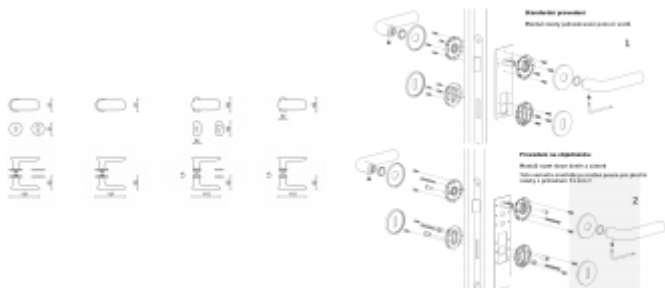

## OLIVARI Conca nízka rozeta

OLIVARI 

**Design: Patricia Urquiola**

Pár klik na dveře včetně rozet pod kliku a pro klíč.

Materiál: masivní mosaz s povrchovými úpravami

Superfinish povrchy mají záruku 10 let na povrchovou úpravu.

Sada kování lze objednat také bez spodních rozet pro klíč nebo s WC klíčkou.

Rozety s WC klíčkou můžete vybrat [zde](#).

**Rozety se standardně montují jednostranně pomocí vrtů. Lze objednat provedení montáž rozet skrze dveře a zámek. Tato varianta montáže je možná pouze pro ploché rozety s průměrem 51 mm.**