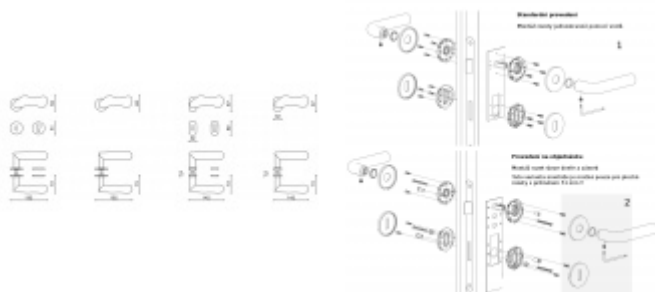

Sadu s WC kličkou je nutné objednat samostatně. Vyberte set kování bez spodních rozet a do objednávky přidejte WC zamykání Olivari dle výběru [zde](#).

Rozety se standardně montují jednostranně pomocí vrtů na plochu dveří. Standardně montáž neprobíhá skrz dveře a zámek.

Pro projekty s vyšším provozem a větším zatížením dveří lze však objednat rozety připravené pro montáž skrz dveře a zámek.

Na objednávku je možné dodat kování s úzkou rozetou pro hliníkové nebo rámové dveře.

Detaily naleznete níže v části "Přílohy".

Pro objednání kování s úzkou rozetou nebo montáž skrz dveře prosím kontaktujte naše [obchodní oddělení](#).

Chrom leštěný/bílá

OLIVARI Chelsea nízká rozeta
Chrom leštěný/bílá, Bez rozety/otvoru
pro klíč