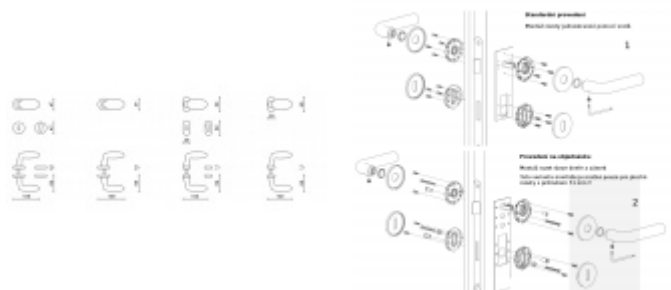

Produktový list

platný k 22. 7. 2024

luxusnikovani.cz
DELIVERED BY EFB

OLIVARI Blindo

OLIVARI

Design: Penta Associati

Pár klik na dveře včetně rozet pod kliku a pro klíč.

Materiál: masivní mosaz s povrchovými úpravami

Superfinish povrchy mají záruku 10 let na povrchovou úpravu.

Sada kování lze objednat také bez spodních rozet pro klíč nebo s WC kličkou.

Sadu s WC kličkou je nutné objednat samostatně. Vyberte set kování bez spodních rozet a do objednávky přidejte WC zamykání Olivari dle výběru [zde](#).

Rozety se standardně montují jednostranně pomocí vrtů na plochu dveří. Standardně montáž neprobíhá skrz dveře a zámek.

Pro projekty s vyšším provozem a větším zatížením dveří lze však objednat rozety připravené pro montáž skrz dveře a zámek.

Na objednávku je možné dodat kování s úzkou rozetou pro hliníkové nebo rámové dveře.

Detaily naleznete níže v části "Přílohy".

Pro objednání kování s úzkou rozetou nebo montáž skrz dveře prosím kontaktujte naše [obchodní oddělení](#).