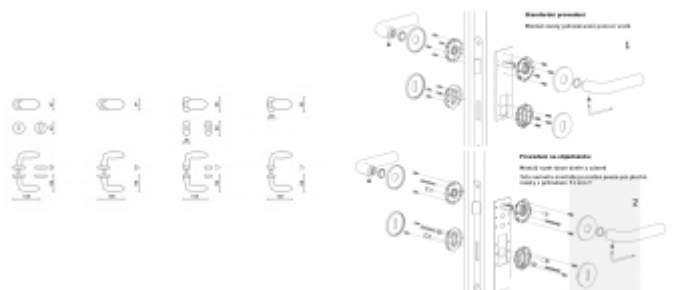

Produktový list

platný k 2. 10. 2024

luxusnikovani.cz
DELIVERED BY EFB

OLIVARI Blindo

OLIVARI

Design: Penta Associati

Pár klik na dveře včetně rozet pod kliku a pro klíč.

Materiál: masivní mosaz s povrchovými úpravami

Superfinish povrchy mají záruku 10 let na povrchovou úpravu.

Sada kování lze objednat také bez spodních rozet pro klíč nebo s WC kličkou.

Sadu s WC kličkou je nutné objednat samostatně. Vyberte set kování bez spodních rozet a do objednávky přidejte WC zamykání Olivari dle výběru [zde](#).

Rozety se standardně montují jednostranně pomocí vrtů na plochu dveří. Standardně montáž neprobíhá skrz dveře a zámek.

Pro projekty s vyšším provozem a větším zatížením dveří lze však objednat rozety připravené pro montáž skrz dveře a zámek.

Na objednávku je možné dodat kování s úzkou rozetou pro hliníkové nebo rámové dveře.

Detaily naleznete níže v části "Přílohy".

Pro objednání kování s úzkou rozetou nebo montáž skrz dveře prosím kontaktujte naše [obchodní oddělení](#).