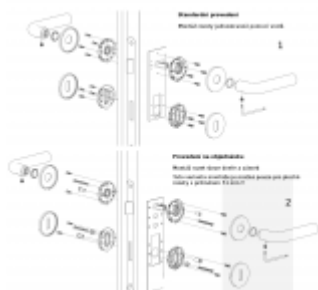

Sada kování lze objednat také bez spodních rozet pro klíč nebo s WC kličkou.

**Sadu s WC kličkou je nutné objednat samostatně.** Vyberte set kování bez spodních rozet a do objednávky přidejte WC zamykání Olivari dle výběru [zde](#).

**Rozety se standardně montují jednostranně pomocí vrtů na plochu dveří. Standardně montáž neprobíhá skrz dveře a zámek.**

Pro projekty s vyšším provozem a větším zatížením dveří lze však objednat rozety připravené pro montáž skrz dveře a zámek.

**Na objednávku je možné dodat kování s úzkou rozetou pro hliníkové nebo rámové dveře.**

Detaily naleznete níže v části "Přílohy".

**Pro objednání kování s úzkou rozetou nebo montáž skrz dveře prosím kontaktujte naše [obchodní oddělení](#).**