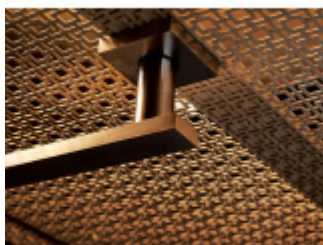

Produktový list

platný k 4. 11. 2024

luxusnikovani.cz
DELIVERED BY EFB

OLIVARI Blade

OLIVARI

Design: Peter Marino

Pár klik na dveře včetně rozet pod kliku a pro klíč.

Materiál: masivní mosaz s povrchovými úpravami

Superfinish povrchy mají záruku 10 let na povrchovou úpravu.

Sada kování lze objednat také bez spodních rozet pro klíč nebo s WC kličkou.

Sadu s WC kličkou je nutné objednat samostatně. Vyberte set kování bez spodních rozet a do objednávky přidejte WC zamykání Olivari dle výběru [zde](#).

Rozety se standardně montují jednostranně pomocí vrtů na plochu dveří. Standardně montáž neprobíhá skrz dveře a zámek.

Pro projekty s vyšším provozem a větším zatížením dveří lze však objednat rozety připravené pro montáž skrz dveře a zámek.

Na objednávku je možné dodat kování s úzkou rozetou pro hliníkové nebo rámové dveře.

Detaily naleznete níže v části "Přílohy".

Pro objednání kování s úzkou rozetou nebo montáž skrz dveře prosím kontaktujte naše [obchodní oddělení](#).