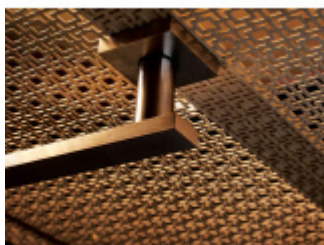

Produktový list

platný k 22. 7. 2024

luxusnikovani.cz
DELIVERED BY EFB

OLIVARI Blade

OLIVARI

Design: Peter Marino

Pár klik na dveře včetně rozet pod kliku a pro klíč.

Materiál: masivní mosaz s povrchovými úpravami

Superfinish povrchy mají záruku 10 let na povrchovou úpravu.

Sada kování lze objednat také bez spodních rozet pro klíč nebo s WC kličkou.

Sadu s WC kličkou je nutné objednat samostatně. Vyberte set kování bez spodních rozet a do objednávky přidejte WC zamykání Olivari dle výběru [zde](#).

Rozety se standardně montují jednostranně pomocí vrtů na plochu dveří. Standardně montáž neprobíhá skrz dveře a zámek.

Pro projekty s vyšším provozem a větším zatížením dveří lze však objednat rozety připravené pro montáž skrz dveře a zámek.

Na objednávku je možné dodat kování s úzkou rozetou pro hliníkové nebo rámové dveře.

Detaily naleznete níže v části "Přílohy".

Pro objednání kování s úzkou rozetou nebo montáž skrz dveře prosím kontaktujte naše [obchodní oddělení](#).