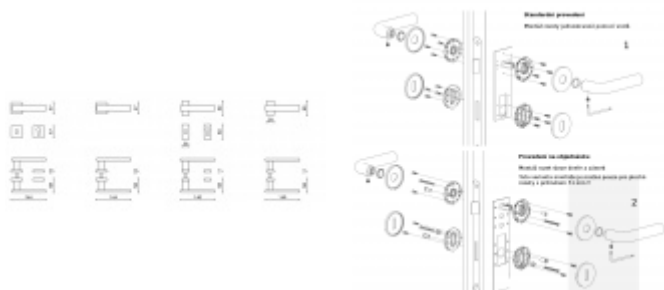

Rozety se standardně montují jednostranně pomocí vrtů na plochu dveří. Standardně montáž neprobíhá skrz dveře a zámek.

Pro projekty s vyšším provozem a větším zatížením dveří lze však objednat rozety připravené pro montáž skrz dveře a zámek.

Na objednávku je možné dodat kování s úzkou rozetou pro hliníkové nebo rámové dveře.

Detaily naleznete níže v části "Přílohy".

Pro objednání kování s úzkou rozetou nebo montáž skrz dveře prosím kontaktujte naše [obchodní oddělení](#).