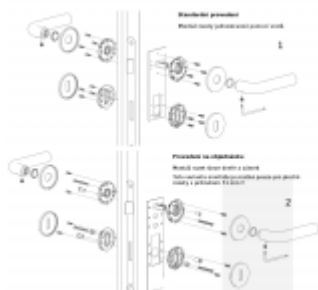

Sadu s WC kličkou je nutné objednat samostatně. Vyberte set kování bez spodních rozet a do objednávky přidejte WC zamykání Olivari dle výběru [zde](#).

Rozety se standardně montují jednostranně pomocí vrtů na plochu dveří. Standardně montáž neprobíhá skrz dveře a zámek.

Pro projekty s vyšším provozem a větším zatížením dveří lze však objednat rozety připravené pro montáž skrz dveře a zámek.

Na objednávku je možné dodat kování s úzkou rozetou pro hliníkové nebo rámové dveře.

Detaily naleznete níže v části "Přílohy".

Pro objednání kování s úzkou rozetou nebo montáž skrz dveře prosím kontaktujte

Chrom leštěný

OLIVARI Bios
Chrom leštěný, Bez rozety/otvoru pro klíč

DETAIL

Termín bude prověřen u dodavatele