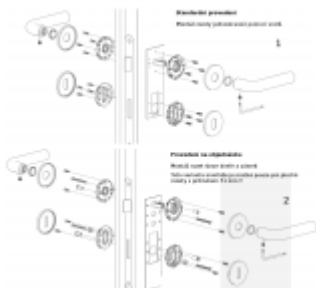

Sada kování lze objednat také bez spodních rozet pro klíč nebo s WC kličkou.

**Sadu s WC kličkou je nutné objednat samostatně.** Vyberte set kování bez spodních rozet a do objednávky přidejte WC zamykání Olivari dle výběru [zde](#).

**Rozety se standardně montují jednostranně pomocí vrtů na plochu dveří. Standardně montáž neprobíhá skrz dveře a zámek.**

Pro projekty s vyšším provozem a větším zatížením dveří lze však objednat rozety připravené pro montáž skrz dveře a zámek.

**Na objednávku je možné dodat kování s úzkou rozetou pro hliníkové nebo rámové dveře.**

Detaily naleznete níže v části "Přílohy".

**Pro objednání kování s úzkou rozetou nebo montáž skrz dveře prosím kontaktujte naše [obchodní oddělení](#).**