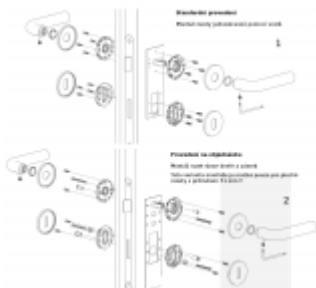

Rozety se standardně montují jednostranně pomocí vrtů na plochu dveří. Standardně montáž neprobíhá skrz dveře a zámek.

Pro projekty s vyšším provozem a větším zatížením dveří lze však objednat rozety připravené pro montáž skrz dveře a zámek.

Na objednávku je možné dodat kování s úzkou rozetou pro hliníkové nebo rámové dveře.

Detaily naleznete níže v části "Přílohy".

Pro objednání kování s úzkou rozetou nebo montáž skrz dveře prosím kontaktujte naše [obchodní oddělení](#).