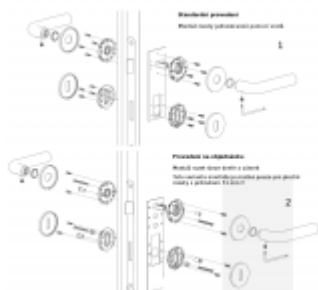

Rozety se standardně montují jednostranně pomocí vrtů na plochu dveří. Standardně montáž neprobíhá skrz dveře a zámek.

Pro projekty s vyšším provozem a větším zatížením dveří lze však objednat rozety připravené pro montáž skrz dveře a zámek.

Na objednávku je možné dodat kování s úzkou rozetou pro hliníkové nebo rámové dveře.

Detaily naleznete níže v části "Přílohy".

Pro objednání kování s úzkou rozetou nebo montáž skrz dveře prosím kontaktujte naše [obchodní oddělení](#).