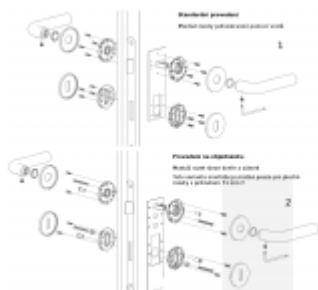

Na poptání i jiné barevné kombinace - např. chrom matný / sklo čiré - jantar atd.

Sada kování lze objednat také bez spodních rozet pro klíč nebo s WC klíčkou.

**Sadu s WC klíčkou je nutné objednat samostatně.** Vyberte set kování bez spodních rozet a do objednávky přidejte WC zamykání Olivari dle výběru [zde](#).

**Rozety se standardně montují jednostranně pomocí vrtů na plochu dveří. Standardně montáž neprobíhá skrz dveře a zámek.**

Pro projekty s vyšším provozem a větším zatížením dveří lze však objednat rozety připravené pro montáž skrz dveře a zámek.

**Na objednávku je možné dodat kování s úzkou rozetou pro hliníkové nebo rámové dveře.**

Detaily naleznete níže v části "Přílohy".

**Pro objednání kování s úzkou rozetou nebo montáž skrz dveře prosím kontaktujte naše [obchodní oddělení](#).**