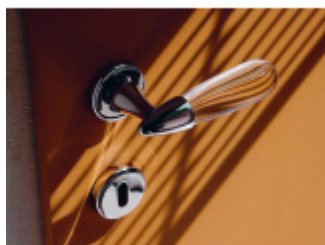

Produktový list

platný k 2. 10. 2024

luxusnikovani.cz
DELIVERED BY EFB

OLIVARI Aurora

OLIVARI

Design: Alessandro Mendini

Pár klik na dveře včetně rozet pod kliku a pro klíč.

Materiál: masivní mosaz s povrchovými úpravami

Superfinish povrchy mají záruku 10 let na povrchovou úpravu.

Na poptání i jiné barevné kombinace - např. chrom matný / sklo čiré - jantar atd.

Sada kování lze objednat také bez spodních rozet pro klíč nebo s WC klíčkou.

Sadu s WC klíčkou je nutné objednat samostatně. Vyberte set kování bez spodních rozet a do objednávky přidejte WC zamykání Olivari dle výběru [zde](#).

Rozety se standardně montují jednostranně pomocí vrtů na plochu dveří. Standardně montáž neprobíhá skrz dveře a zámek.

Pro projekty s vyšším provozem a větším zatížením dveří lze však objednat rozety připravené pro montáž skrz dveře a zámek.

Na objednávku je možné dodat kování s úzkou rozetou pro hliníkové nebo rámové dveře.

Detaily naleznete níže v části "Přílohy".

Pro objednání kování s úzkou rozetou nebo montáž skrz dveře prosím kontaktujte naše [obchodní oddělení](#).