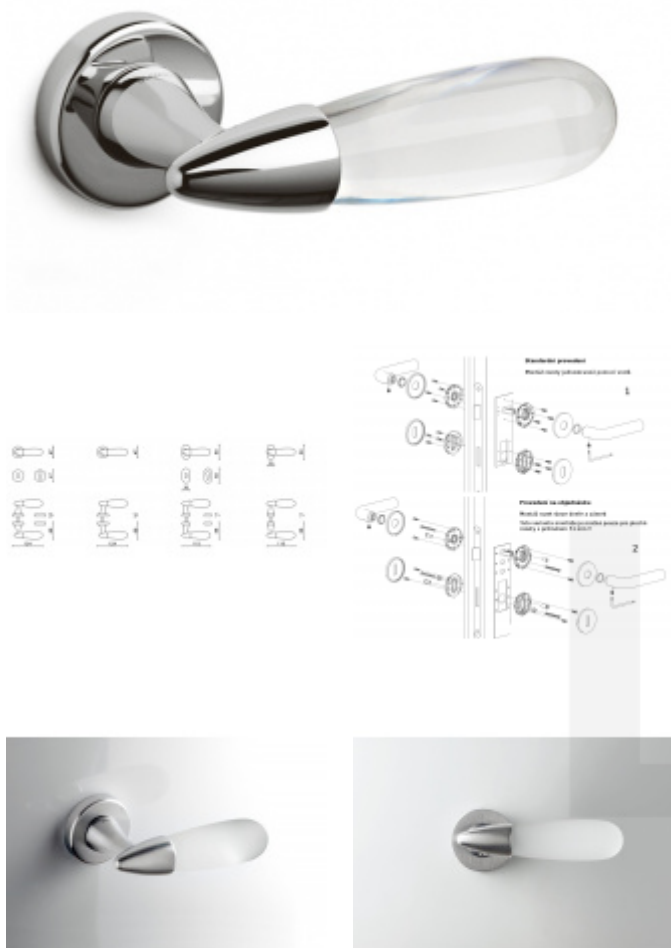

Produktový list

platný k 2. 10. 2024

luxusnikovani.cz
DELIVERED BY EFB

OLIVARI Aurora

OLIVARI

Design: Alessandro Mendini

Pár klik na dveře včetně rozet pod kliku a pro klíč.

Materiál: masivní mosaz s povrchovými úpravami

Superfinish povrchy mají záruku 10 let na povrchovou úpravu.

Na poptání i jiné barevné kombinace - např. chrom matný / sklo čiré - jantar atd.

Sada kování lze objednat také bez spodních rozet pro klíč nebo s WC klíčkou.

Sadu s WC klíčkou je nutné objednat samostatně. Vyberte set kování bez spodních rozet a do objednávky přidejte WC zamykání Olivari dle výběru [zde](#).

Rozety se standardně montují jednostranně pomocí vrtů na plochu dveří. Standardně montáž neprobíhá skrz dveře a zámek.

Pro projekty s vyšším provozem a větším zatížením dveří lze však objednat rozety připravené pro montáž skrz dveře a zámek.

Na objednávku je možné dodat kování s úzkou rozetou pro hliníkové nebo rámové dveře.

Detaily naleznete níže v části "Přílohy".

Pro objednání kování s úzkou rozetou nebo montáž skrz dveře prosím kontaktujte naše [obchodní oddělení](#).