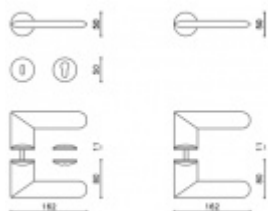

Produktový list

platný k 22. 7. 2024

luxusnikovani.cz
DELIVERED BY EFB

OLIVARI Alexandra

OLIVARI

Design: F. A. Porsche

Pár klik na dveře včetně rozet pod kliku a pro klíč.

Materiál: masivní mosaz s povrchovými úpravami

Superfinish povrchy mají záruku 10 let na povrchovou úpravu.

Sada kování lze objednat také bez spodních rozet pro klíč nebo s WC kličkou.

Tento model se vyrábí na zakázku. Nelze objednat přes e-shop. Pro objednání prosím kontaktujte naše obchodní oddělení.

Sadu s WC kličkou je nutné objednat samostatně. Vyberte set kování bez spodních rozet a do objednávky přidejte WC zamykání Olivari dle výběru [zde](#).

Rozety se standardně montují jednostranně pomocí vrtů na plochu dveří. Standardně montáž neprobíhá skrz dveře a zámek.

Pro projekty s vyšším provozem a větším zatížením dveří lze však objednat rozety připravené pro montáž skrz dveře a zámek.

Na objednávku je možné dodat kování s úzkou rozetou pro hliníkové nebo rámové dveře.

Detaily naleznete níže v části "Přílohy".

Pro objednání kování s úzkou rozetou nebo montáž skrz dveře prosím kontaktujte naše [obchodní oddělení](#).