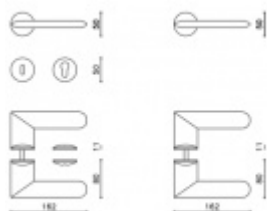

Produktový list

platný k 24. 8. 2024

luxusnikovani.cz
DELIVERED BY EFB

OLIVARI Alexandra

OLIVARI

Design: F. A. Porsche

Pár klik na dveře včetně rozet pod kliku a pro klíč.

Materiál: masivní mosaz s povrchovými úpravami

Superfinish povrchy mají záruku 10 let na povrchovou úpravu.

Sada kování lze objednat také bez spodních rozet pro klíč nebo s WC kličkou.

Tento model se vyrábí na zakázku. Nelze objednat přes e-shop. Pro objednání prosím kontaktujte naše obchodní oddělení.

Sadu s WC kličkou je nutné objednat samostatně. Vyberte set kování bez spodních rozet a do objednávky přidejte WC zamykání Olivari dle výběru [zde](#).

Rozety se standardně montují jednostranně pomocí vrtů na plochu dveří. Standardně montáž neprobíhá skrz dveře a zámek.

Pro projekty s vyšším provozem a větším zatížením dveří lze však objednat rozety připravené pro montáž skrz dveře a zámek.

Na objednávku je možné dodat kování s úzkou rozetou pro hliníkové nebo rámové dveře.

Detaily naleznete níže v části "Přílohy".

Pro objednání kování s úzkou rozetou nebo montáž skrz dveře prosím kontaktujte naše [obchodní oddělení](#).