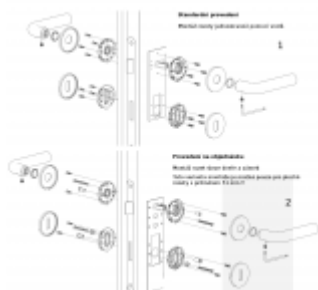

Produktový list

platný k 24. 8. 2024

luxusnikovani.cz
DELIVERED BY EFB

OLIVARI Alexandra

OLIVARI

Design: F. A. Porsche

Pár klik na dveře včetně rozet pod kliku a pro klíč.

Materiál: masivní mosaz s povrchovými úpravami

Superfinish povrchy mají záruku 10 let na povrchovou úpravu.

Sada kování lze objednat také bez spodních rozet pro klíč nebo s WC kličkou.

Tento model se vyrábí na zakázku. Nelze objednat přes e-shop. Pro objednání prosím kontaktujte naše obchodní oddělení.

Sadu s WC kličkou je nutné objednat samostatně. Vyberte set kování bez spodních rozet a do objednávky přidejte WC zamykání Olivari dle výběru [zde](#).

Rozety se standardně montují jednostranně pomocí vrtů na plochu dveří. Standardně montáž neprobíhá skrz dveře a zámek.

Pro projekty s vyšším provozem a větším zatížením dveří lze však objednat rozety připravené pro montáž skrz dveře a zámek.

Na objednávku je možné dodat kování s úzkou rozetou pro hliníkové nebo rámové dveře.

Detaily naleznete níže v části "Přílohy".

Pro objednání kování s úzkou rozetou nebo montáž skrz dveře prosím kontaktujte naše [obchodní oddělení](#).