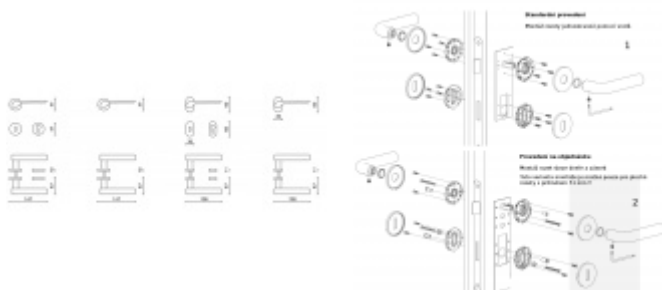

Sada kování lze objednat také bez spodních rozet pro klíč nebo s WC kličkou.

**Sadu s WC kličkou je nutné objednat samostatně.** Vyberte set kování bez spodních rozet a do objednávky přidejte WC zamykání Olivari dle výběru [zde](#).

**Rozety se standardně montují jednostranně pomocí vrtů na plochu dveří. Standardně montáž neprobíhá skrz dveře a zámek.**

Pro projekty s vyšším provozem a větším zatížením dveří lze však objednat rozety připravené pro montáž skrz dveře a zámek.

**Na objednávku je možné dodat kování s úzkou rozetou pro hliníkové nebo rámové dveře.**

Detaily naleznete níže v části "Přílohy".

**Pro objednání kování s úzkou rozetou nebo montáž skrz dveře prosím kontaktujte naše [obchodní oddělení](#).**