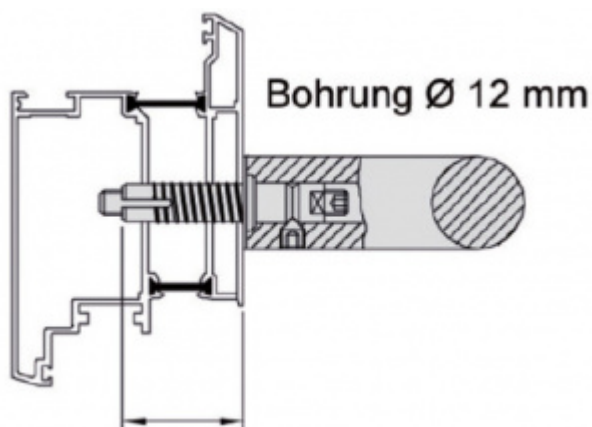

Produktový list

platný k 25. 8. 2024

luxusnikovani.cz
DELIVERED BY EFB

Upevnění úchytu dveřního madla Südmetall Universal MAX, jednostranné skryté Hliníkové dveře, Sada pro dva úchyty

ID produktu: 11892

Upevňovací materiál pro montáž úchytů Universal MAX

Délka šroubu: 30 mm - dřevěné dveře

Délka šroubu: 40 mm - hliníkové dveře

Vaše cena bez DPH

59,06 €

Vaše cena s DPH

71,47 €

Zobrazit produkt

PŘÍSLUŠENSTVÍ

**Úchyt dveřního madla
Südmetail Universal
MAX, koncový, rovný**

Süd-Metall

OD 138,94 €

5 pracovních dní

**Úchyt dveřního madla
Südmetail Universal
MAX, středový, rovný**

Süd-Metall

OD 159,79 €

5 pracovních dní

**Tyč dveřního madla
Südmetail Universal,
42,4 mm**

Süd-Metall

OD 168,09 €

5 pracovních dní