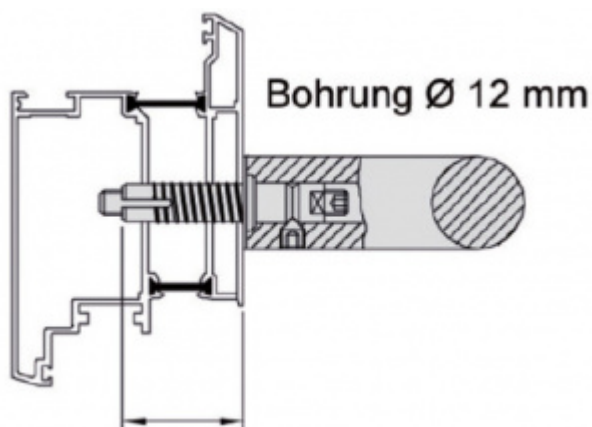

Produktový list

platný k 3. 11. 2024

luxusnikovani.cz
DELIVERED BY EFB

Upevnění úchytu dveřního madla Südmetall Universal MAX, jednostranné skryté Hliníkové dveře, Sada pro dva úchyty

ID produktu: 11892

Upevňovací materiál pro montáž úchytů Universal MAX

Délka šroubu: 30 mm - dřevěné dveře

Délka šroubu: 40 mm - hliníkové dveře

Vaše cena bez DPH

1 388 Kč

Vaše cena s DPH

1 679,48 Kč

Zobrazit produkt

PŘÍSLUŠENSTVÍ

**Úchyt dveřního madla
Südmetail Universal
MAX, koncový, rovný**

Süd-Metall

OD 3 265 Kč

5 pracovních dní

**Úchyt dveřního madla
Südmetail Universal
MAX, středový, rovný**

Süd-Metall

OD 3 755 Kč

5 pracovních dní

**Tyč dveřního madla
Südmetail Universal,
42,4 mm**

Süd-Metall

OD 3 950 Kč

5 pracovních dní