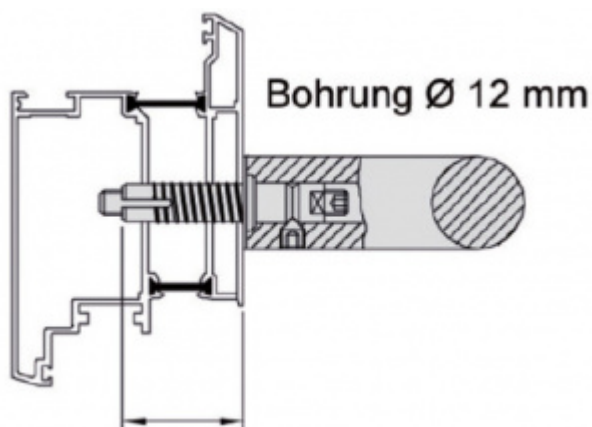

Produktový list

platný k 3. 11. 2024

luxusnikovani.cz
DELIVERED BY EFB

Upevnění úchytu dveřního madla Südmetall Universal MAX, jednostranné skryté Dřevěné dveře, Sada pro dva úchyty

ID produktu: 11890

Upevňovací materiál pro montáž úchytů Universal MAX

Délka šroubu: 30 mm - dřevěné dveře

Délka šroubu: 40 mm - hliníkové dveře

Vaše cena bez DPH

56,65 €

Vaše cena s DPH

68,55 €

Zobrazit produkt

PŘÍSLUŠENSTVÍ

**Úchyt dveřního madla
Südmetail Universal
MAX, koncový, rovný**

Süd-Metall

OD 133,27 €

5 pracovních dní

**Úchyt dveřního madla
Südmetail Universal
MAX, středový, rovný**

Süd-Metall

OD 153,27 €

5 pracovních dní

**Tyč dveřního madla
Südmetail Universal,
42,4 mm**

Süd-Metall

OD 161,22 €

5 pracovních dní