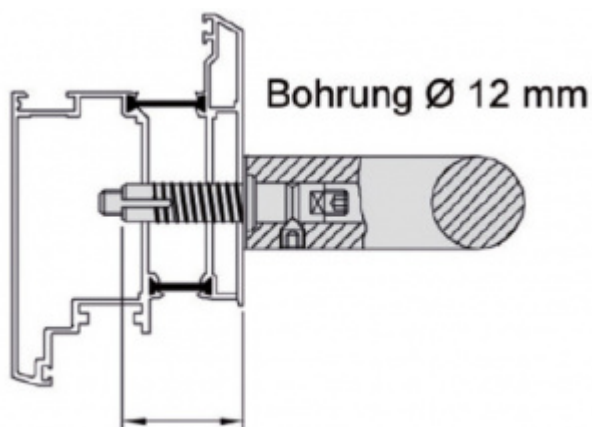

Produktový list

platný k 2. 10. 2024

luxusnikovani.cz
DELIVERED BY EFB

Upevnění úchytu dveřního madla Südmetall Universal MAX, jednostranné skryté Dřevěné dveře, Sada pro tři úchyty

ID produktu: 11889

Upevňovací materiál pro montáž úchytů Universal MAX

Délka šroubu: 30 mm - dřevěné dveře

Délka šroubu: 40 mm - hliníkové dveře

Vaše cena bez DPH

88,51 €

Vaše cena s DPH

107,1 €

Zobrazit produkt

PŘÍSLUŠENSTVÍ

**Úchyt dveřního madla
Südmetail Universal
MAX, koncový, rovný**

Süd-Metall

OD 138,94 €

5 pracovních dní

**Úchyt dveřního madla
Südmetail Universal
MAX, středový, rovný**

Süd-Metall

OD 159,79 €

5 pracovních dní

**Tyč dveřního madla
Südmetail Universal,
42,4 mm**

Süd-Metall

OD 168,09 €

5 pracovních dní