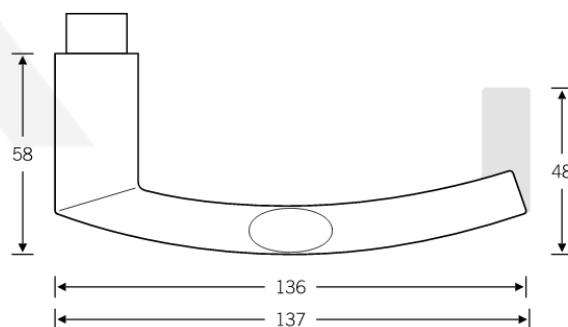

Kování FSB 79 1177 panikové Eloxovaný hliník, klika / klika, Levé provedení, Dělený čtyřhran

FSB

ID produktu: 11800

Design: Hartmut Weise

Klika byla vytvořena spojením dvou již existujících slavných modelů klik známých pod jménem "Frankfurt Model" a "Wittgenstein griff". Model 1177 tak tvarem připomíná kliku FSB 1076, trubka není kulatá ale oválná. Vznikl tedy "Brakel Model". Model 1177 je paniková verze modelu 1107, který je odvozen z modelu 1108.

Kompletní sada kování pro požární a panikové dveře obsahuje pár dveřních klik, rozety pod kliku, rozety zámkové, spojovací materiál

Objektové provedení - testováno na více jak 1 milion cyklů

Čtyřhran 9 mm