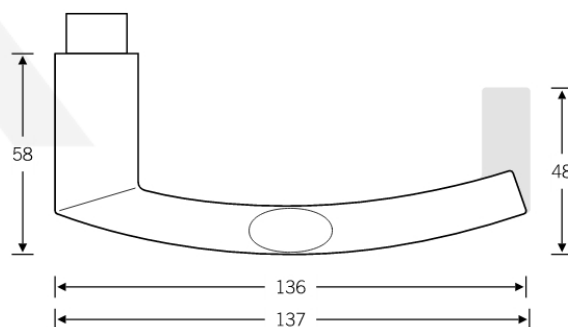

## Kování FSB 79 1177 panikové Eloxovaný hliník, klika / klika, Pravé provedení, Nedělený čtyřhran

**FSB**

ID produktu: 11797

Design: Hartmut Weise

Klika byla vytvořena spojením dvou již existujících slavných modelů klik známých pod jménem "Frankfurt Model" a "Wittgenstein griff". Model 1177 tak tvarem připomíná kliku FSB 1076, trubka není kulatá ale oválná. Vznikl tedy "Brakel Model". Model 1177 je paniková verze modelu 1107, který je odvozen z modelu 1108.

Kompletní sada kování pro požární a panikové dveře obsahuje pár dveřních klik, rozety pod kliku, rozety zámkové, spojovací materiál

Objektové provedení - testováno na více jak 1 milion cyklů

Čtyřhran 9 mm