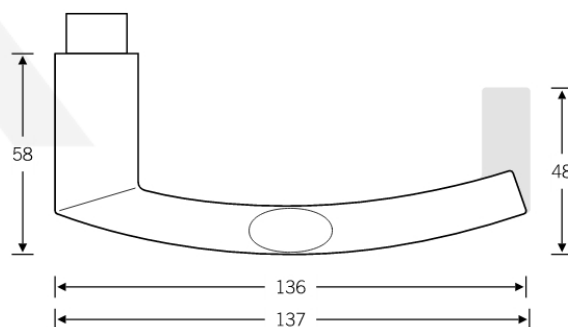

## Kování FSB 79 1177 panikové Eloxovaný hliník, klika / klika, Levé provedení, Nedělený čtyřhran

**FSB**

ID produktu: 11796

Design: Hartmut Weise

Klika byla vytvořena spojením dvou již existujících slavných modelů klik známých pod jménem "Frankfurt Model" a "Wittgenstein griff". Model 1177 tak tvarem připomíná kliku FSB 1076, trubka není kulatá ale oválná. Vznikl tedy "Brakel Model". Model 1177 je paniková verze modelu 1107, který je odvozen z modelu 1108.

Kompletní sada kování pro požární a panikové dveře obsahuje pár dveřních klik, rozety pod kliku, rozety zámkové, spojovací materiál

Objektové provedení - testováno na více jak 1 milion cyklů

Čtyřhran 9 mm