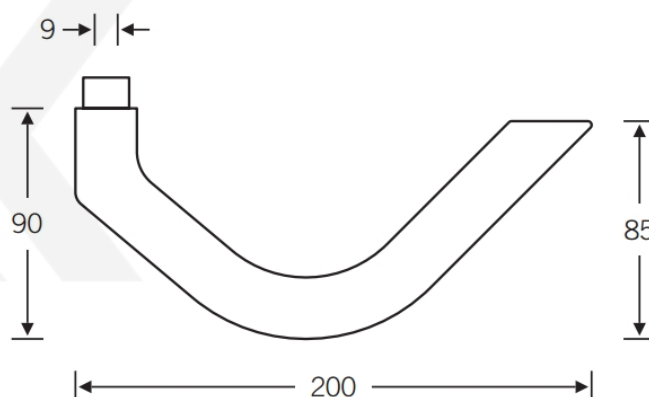

Produktový list

platný k 22. 7. 2024

luxusnikovani.cz
DELIVERED BY EFB

Kování FSB 79 1155 panikové

FSB

Design: Hartmut Weise

Tento design je hrdým výsledkem mnohaletého výzkumu a řeší téměř všechny ergonomické problémy týkající se velmi používaných dveří. Z tohoto důvodu se tato klika nazývá "Ergo". Mezi hlavní přednosti této rukojeti patří trojúhelníkový tvar, což odpovídá směru uživatelského pohybu. Křivky a průřez odpovídají tvaru ruky. Tato klika se dodává pouze v kartáčované nerez.

Kompletní sada kování pro požární a panikové dveře obsahuje pár dveřních klik, rozety pod kliku, rozety zámkové, spojovací materiál

Objektové provedení - testováno na více jak 1 milion cyklů

Čtyřhran 9 mm