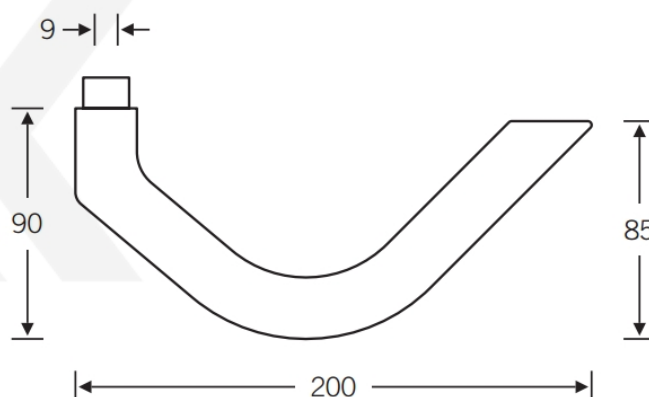

Kompletní sada kování pro požární a panikové dveře obsahuje pár dveřních klik, rozety pod kliku, rozety zámkové, spojovací materiál

Objektové provedení - testováno na více jak 1 milion cyklů

Čtyřhran 9 mm

Certifikováno dle EN 179 pro použití na panikových dveřích.

Levé provedení