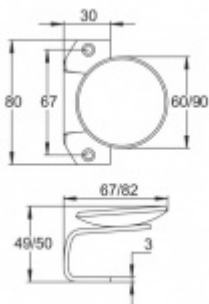

Průměr: 60 nebo 90 mm

Madlo se dodává bez spojovacího materiálu.

60 mm

[Dveřní úchyt - kulatý, nerez
60 mm](#)

DETAIL

Termín bude prověřen u dodavatele **38,72 € bez DPH**
46,86 € s DPH

90 mm

[Dveřní úchyt - kulatý, nerez
90 mm](#)