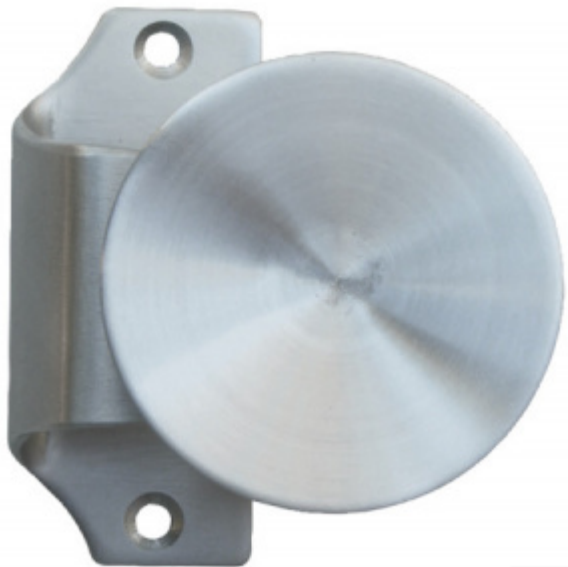

Produktový list

platný k 2. 10. 2024

luxusnikovani.cz
DELIVERED BY EFB

Dveřní úchyt - kulatý, nerez

Dveřní úchyt s viditelnými šrouby. Ideální řešení pro branky a jiné exteriérové konstrukce.

Nerez kartáčovaná

Průměr: 60 nebo 90 mm

Madlo se dodává bez spojovacího materiálu.

60 mm

[Dveřní úchyt - kulatý, nerez
60 mm](#)

DETAIL

Termín bude prověřen u dodavatele **38,72 € bez DPH**
46,86 € s DPH

90 mm

[Dveřní úchyt - kulatý, nerez
90 mm](#)