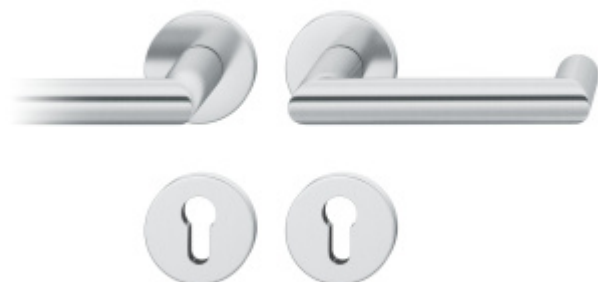

## Kování FSB 79 1016 panikové Nerez kartáčovaná, klika / klika, Dělený čtyřhran, Levé provedení

**FSB**

ID produktu: 11509

V roce 1990 uvedla FSB na trh dveřní kliku, která byla vyrobena již v roce 1920. Jednalo se o model FSB 1076. Tento model se stal nejkopírovanějším modelem kliky minulého tisíciletí. Tvar kliky 1016 vychází ze stejných parametrů, je ale uzavřený. Díky tomu vhodný i pro panikové dveře. Dostupné jsou materiály hliník, nerez a bronz.

Kompletní sada kování pro požární a panikové dveře obsahuje pár dveřních klik, rozety pod kliku, rozety zámkové, spojovací materiál

Objektové provedení - testováno na více jak 1 milion cyklů

Čtyřhran 9 mm