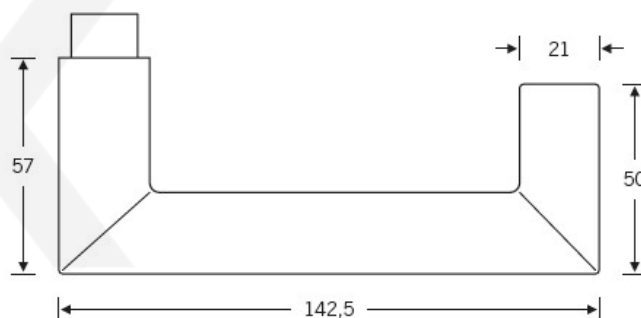

## Kování FSB 79 1016 panikové Nerez kartáčovaná, klika / klika, Dělený čtyřhran, Levé provedení

**FSB**

ID produktu: 11509

V roce 1990 uvedla FSB na trh dveřní kliku, která byla vyrobena již v roce 1920. Jednalo se o model FSB 1076. Tento model se stal nejkopírovanějším modelem kliky minulého tisíciletí. Tvar kliky 1016 vychází ze stejných parametrů, je ale uzavřený. Díky tomu vhodný i pro panikové dveře. Dostupné jsou materiály hliník, nerez a bronz.