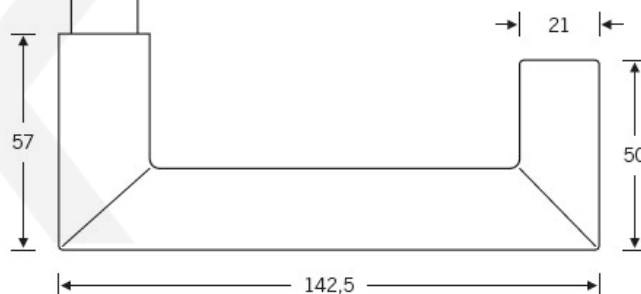

Kování FSB 79 1016 panikové Eloxovaný hliník, klika / klika, Dělený čtyřhran, Pravé provedení

FSB

ID produktu: 11508

V roce 1990 uvedla FSB na trh dveřní kliku, která byla vyrobena již v roce 1920. Jednalo se o model FSB 1076. Tento model se stal nejkopírovanějším modelem kliky minulého tisíciletí. Tvar kliky 1016 vychází ze stejných parametrů, je ale uzavřený. Díky tomu vhodný i pro panikové dveře. Dostupné jsou materiály hliník, nerez a bronz.

Kompletní sada kování pro požární a panikové dveře obsahuje pár dveřních klik, rozety pod kliku, rozety zámkové, spojovací materiál

Objektové provedení - testováno na více jak 1 milion cyklů

Čtyřhran 9 mm