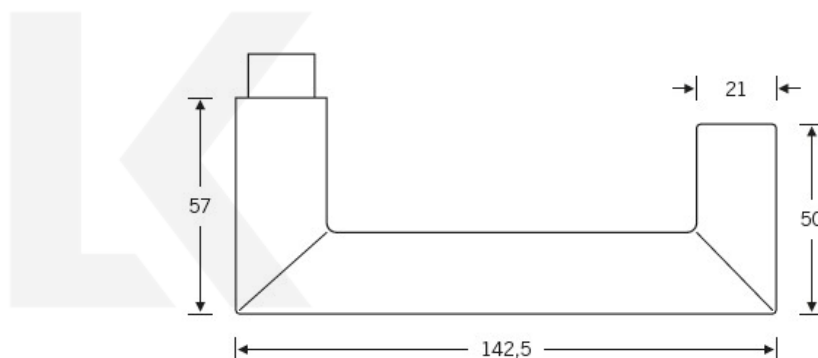

## Kování FSB 79 1016 panikové Bronz masivní s patinou, klika / klika, Dělený čtyřhran, Pravé provedení

**FSB**

ID produktu: 11506

V roce 1990 uvedla FSB na trh dveřní kliku, která byla vyrobena již v roce 1920. Jednalo se o model FSB 1076. Tento model se stal nejkopírovanějším modelem kliky minulého tisíciletí. Tvar kliky 1016 vychází ze stejných parametrů, je ale uzavřený. Díky tomu vhodný i pro panikové dveře. Dostupné jsou materiály hliník, nerez a bronz.