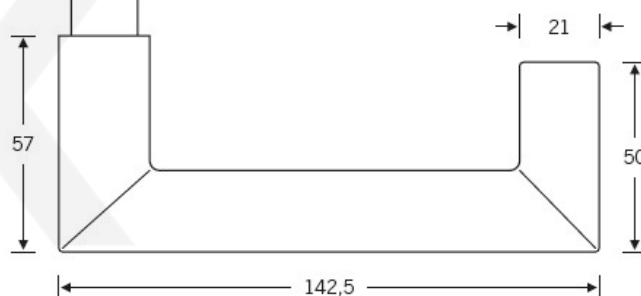

Kování FSB 79 1016 panikové Nerez kartáčovaná, klika / koule, Pravé provedení, Nedělený čtyřhran

FSB

ID produktu: 11504

V roce 1990 uvedla FSB na trh dveřní kliku, která byla vyrobena již v roce 1920. Jednalo se o model FSB 1076. Tento model se stal nejkopírovanějším modelem kliky minulého tisíciletí. Tvar kliky 1016 vychází ze stejných parametrů, je ale uzavřený. Díky tomu vhodný i pro panikové dveře. Dostupné jsou materiály hliník, nerez a bronz.