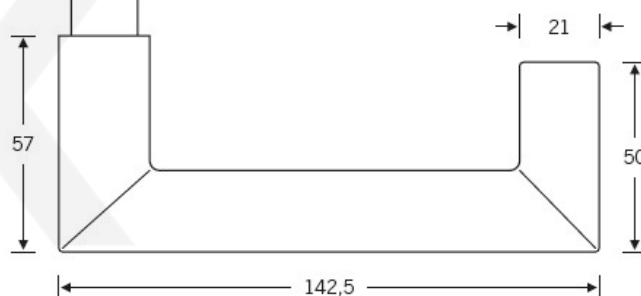

Kování FSB 79 1016 panikové Eloxovaný hliník, klika / koule, Pravé provedení, Nedělený čtyřhran

FSB

ID produktu: 11502

V roce 1990 uvedla FSB na trh dveřní kliku, která byla vyrobena již v roce 1920. Jednalo se o model FSB 1076. Tento model se stal nejkopírovanějším modelem kliky minulého tisíciletí. Tvar kliky 1016 vychází ze stejných parametrů, je ale uzavřený. Díky tomu vhodný i pro panikové dveře. Dostupné jsou materiály hliník, nerez a bronz.