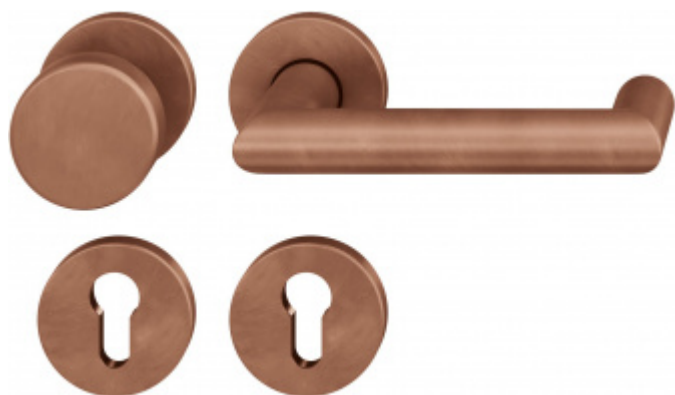

## Kování FSB 79 1016 panikové Bronz masivní s patinou, klika / koule, Pravé provedení, Nedělený čtyřhran

**FSB**

ID produktu: 11500

V roce 1990 uvedla FSB na trh dveřní kliku, která byla vyrobena již v roce 1920. Jednalo se o model FSB 1076. Tento model se stal nejkopírovanějším modelem kliky minulého tisíciletí. Tvar kliky 1016 vychází ze stejných parametrů, je ale uzavřený. Díky tomu vhodný i pro panikové dveře. Dostupné jsou materiály hliník, nerez a bronz.

Kompletní sada kování pro požární a panikové dveře obsahuje pár dveřních klik, rozety pod kliku, rozety zámkové, spojovací materiál

Objektové provedení - testováno na více jak 1 milion cyklů

Čtyřhran 9 mm