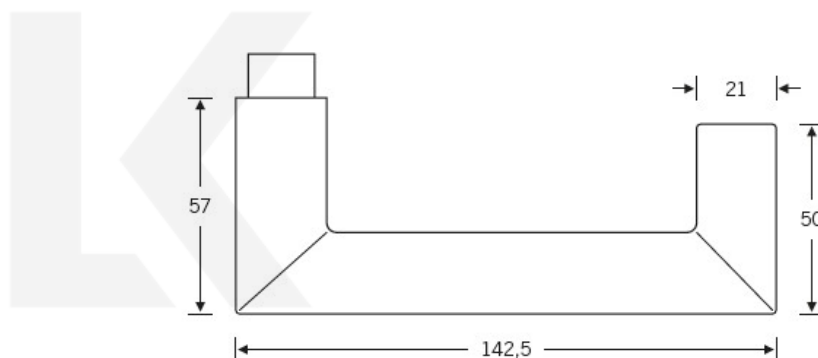

## Kování FSB 79 1016 panikové Bronz masivní s patinou, klika / koule, Pravé provedení, Nedělený čtyřhran

**FSB**

ID produktu: 11500

V roce 1990 uvedla FSB na trh dveřní kliku, která byla vyrobena již v roce 1920. Jednalo se o model FSB 1076. Tento model se stal nejkopírovanějším modelem kliky minulého tisíciletí. Tvar kliky 1016 vychází ze stejných parametrů, je ale uzavřený. Díky tomu vhodný i pro panikové dveře. Dostupné jsou materiály hliník, nerez a bronz.