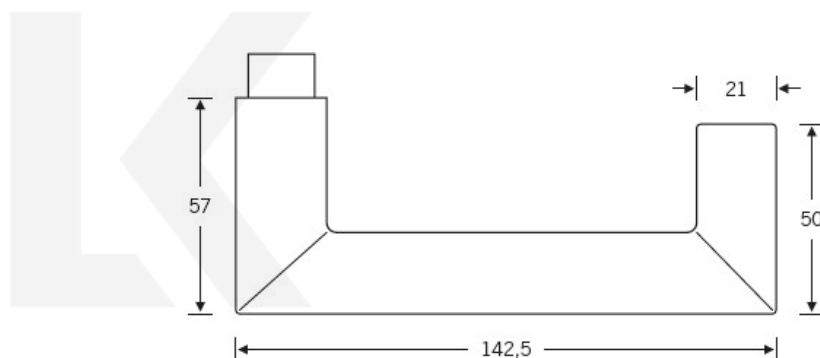

## Kování FSB 79 1016 panikové Bronz masivní s patinou, klika / koule, Levé provedení, Nedělený čtyřhran

**FSB**

ID produktu: 11499

V roce 1990 uvedla FSB na trh dveřní kliku, která byla vyrobena již v roce 1920. Jednalo se o model FSB 1076. Tento model se stal nejkopírovanějším modelem kliky minulého tisíciletí. Tvar kliky 1016 vychází ze stejných parametrů, je ale uzavřený. Díky tomu vhodný i pro panikové dveře. Dostupné jsou materiály hliník, nerez a bronz.