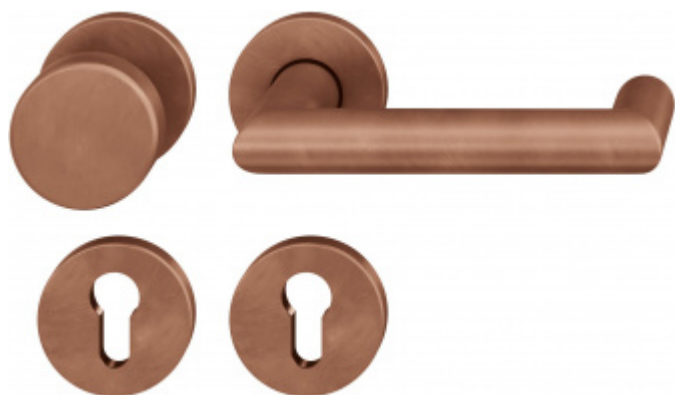

## Kování FSB 79 1016 panikové Bronz masivní s patinou, klika / koule, Levé provedení, Nedělený čtyřhran

**FSB**

ID produktu: 11499

V roce 1990 uvedla FSB na trh dveřní kliku, která byla vyrobena již v roce 1920. Jednalo se o model FSB 1076. Tento model se stal nejkopírovanějším modelem kliky minulého tisíciletí. Tvar kliky 1016 vychází ze stejných parametrů, je ale uzavřený. Díky tomu vhodný i pro panikové dveře. Dostupné jsou materiály hliník, nerez a bronz.

Kompletní sada kování pro požární a panikové dveře obsahuje pár dveřních klik, rozety pod kliku, rozety zámkové, spojovací materiál

Objektové provedení - testováno na více jak 1 milion cyklů

Čtyřhran 9 mm