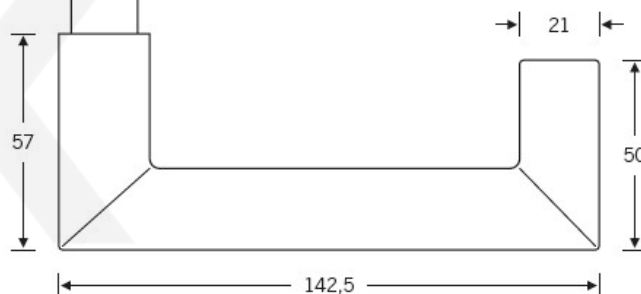

Kování FSB 79 1016 panikové Nerez kartáčovaná, klika / klika, Levé provedení, Nedělený čtyřhran

FSB

ID produktu: 11497

V roce 1990 uvedla FSB na trh dveřní kliku, která byla vyrobena již v roce 1920. Jednalo se o model FSB 1076. Tento model se stal nejkopírovanějším modelem kliky minulého tisíciletí. Tvar kliky 1016 vychází ze stejných parametrů, je ale uzavřený. Díky tomu vhodný i pro panikové dveře. Dostupné jsou materiály hliník, nerez a bronz.

Kompletní sada kování pro požární a panikové dveře obsahuje pár dveřních klik, rozety pod kliku, rozety zámkové, spojovací materiál

Objektové provedení - testováno na více jak 1 milion cyklů

Čtyřhran 9 mm